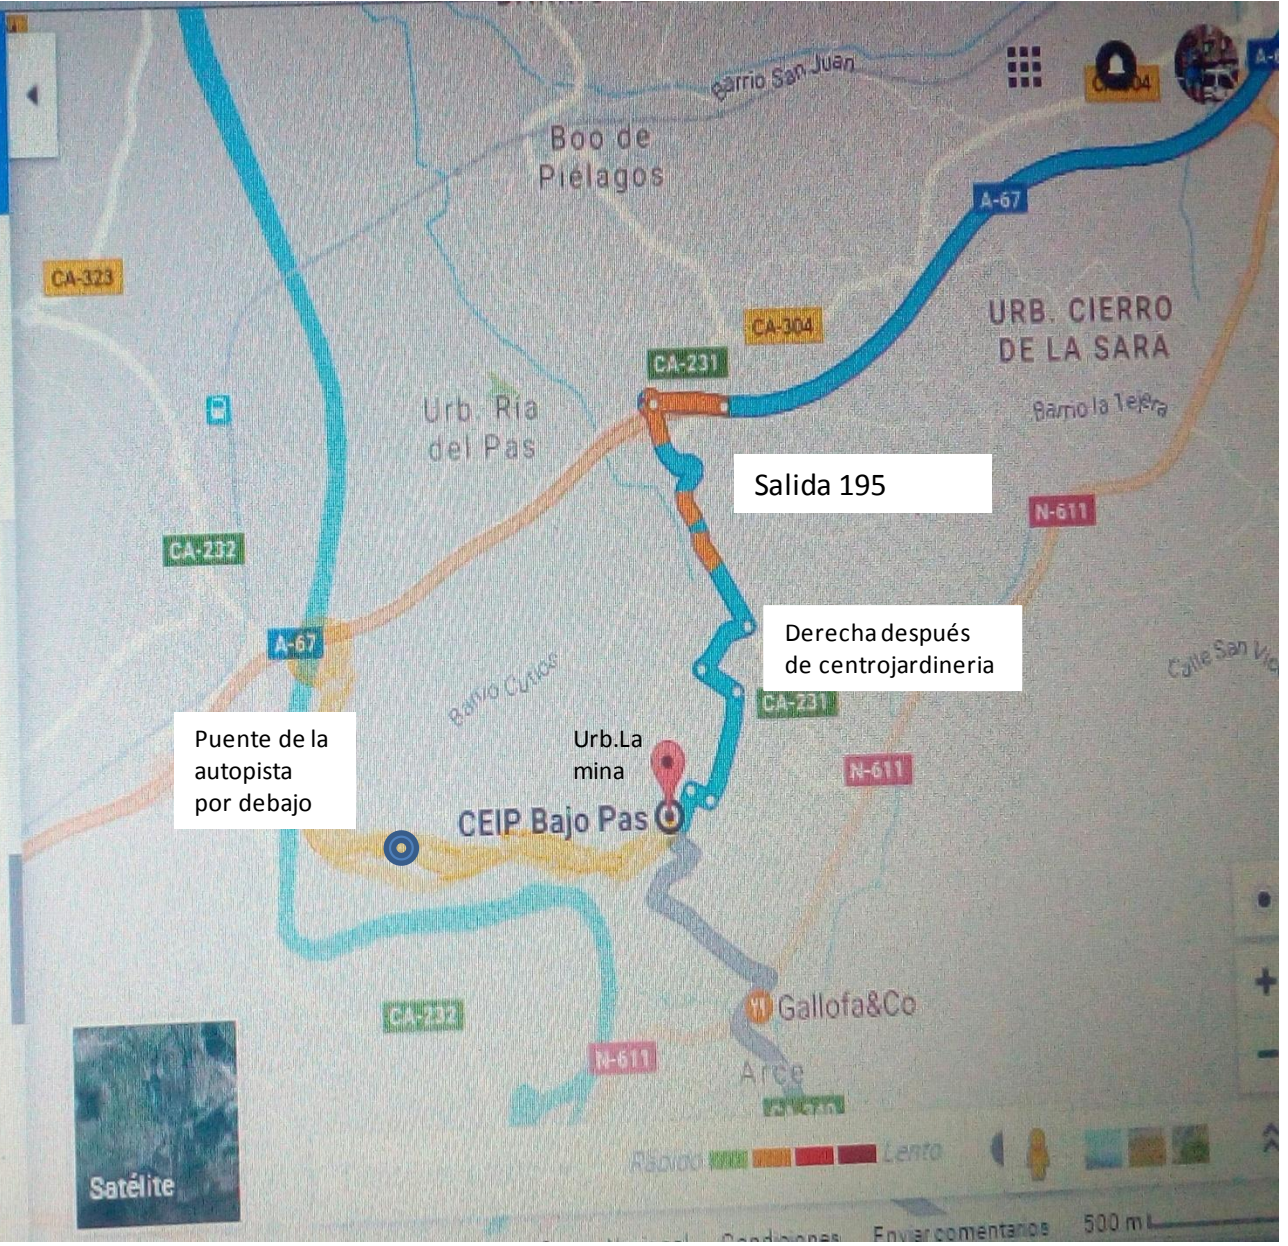

res, Cantabria

Bajo Pas, Lugar Urbanización La Mina, 0 S N

2 km)

el tráfico habitual

las señales de A-  
porrelavega/Burgos/Palencia/Oviedo y  
a A-67

a la salida 195 hacia CA-231, en dirección  
De Piélagos/Arce

CA-231 hasta Urb. la Mina.

Salida 195

Derecha después  
de centrojardinería

Puente de la  
autopista  
por debajo

Rápido Lento

500 m